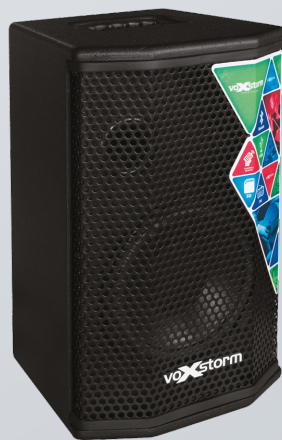

VSA 2000 USB

- 01 Alto-falante 8"
- 01 Tweeter piezoelétrico
- 02 Canais de Entrada com controle de volume individual por canal
  - USB/FM/SD/Bluetooth
- Equalização - LOW - MID - HIGH
  - Potência total 40 Wrms
  - Alça superior
- Suporte inferior para pedestal
  - Dimensões: 450 x 272 x 250 mm (AxLxP)
  - Peso: 8,4 kg