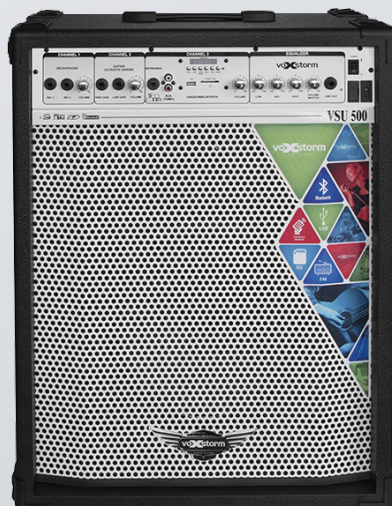

VSA 2000 USB

- 01 Alto-falante 8"
- 01 Tweeter piezoelétrico
- 02 Canais de Entrada com controle de volume individual por canal
 - USB/FM/SD/Bluetooth
- Equalização - LOW - MID - HIGH
 - Potência total 40 Wrms
 - Alça superior
- Suporte inferior para pedestal
 - Dimensões: 450 x 272 x 250 mm (AxLxP)
 - Peso: 8,4 kg

► **Multiuso USB**

VSU 300 USB

- 01 Alto-falante de 10" (4 Ohms)
- 01 Tweeter Piezoelétrico
- 03 Canais de Entrada com controle de volume individual por canal
- MP3 Player/USB/SD/FM/Bluetooth
- Controle Remoto
- Equalização: LOW e HIGH
- Potência: 40 Wrms
- Alimentação: 127/220 VAC
- Dimensões: 560 x 440 x 220 mm (AxLxP)
- Peso: 12 kg