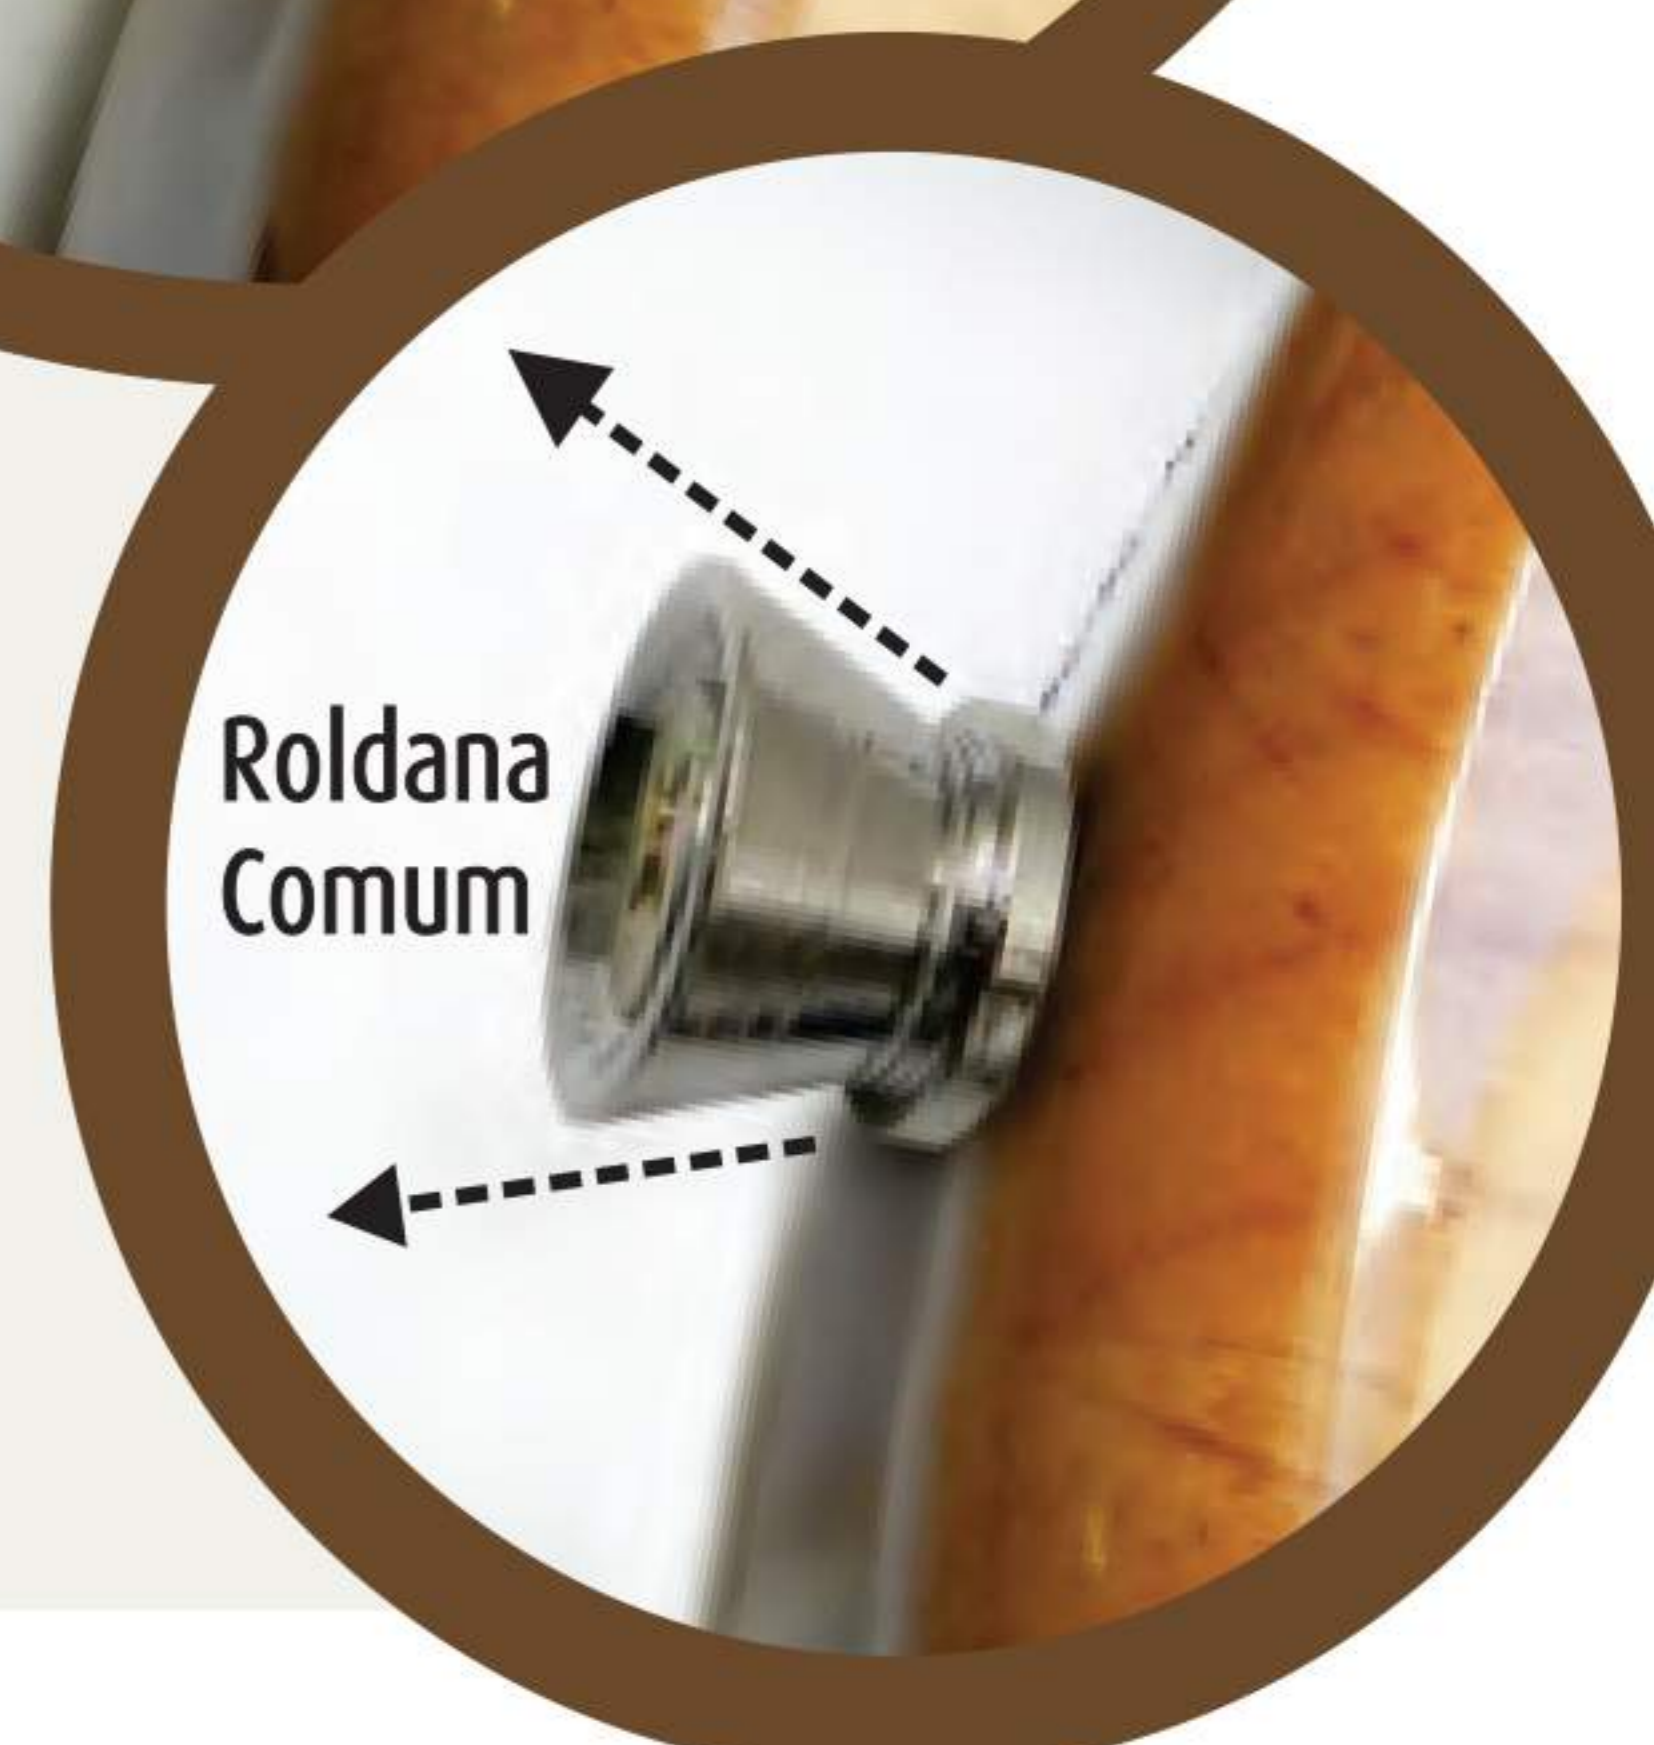

Capacidade para 120 Correias

STRAP LOCK

Strap Lock
SL-01

ROLDANA BASSO

Roldana projetada para melhor aproveitamento do ângulo de encaixe e maior segurança.

Roldana Comum

ROLDANAS

violão-guitarra-baixo