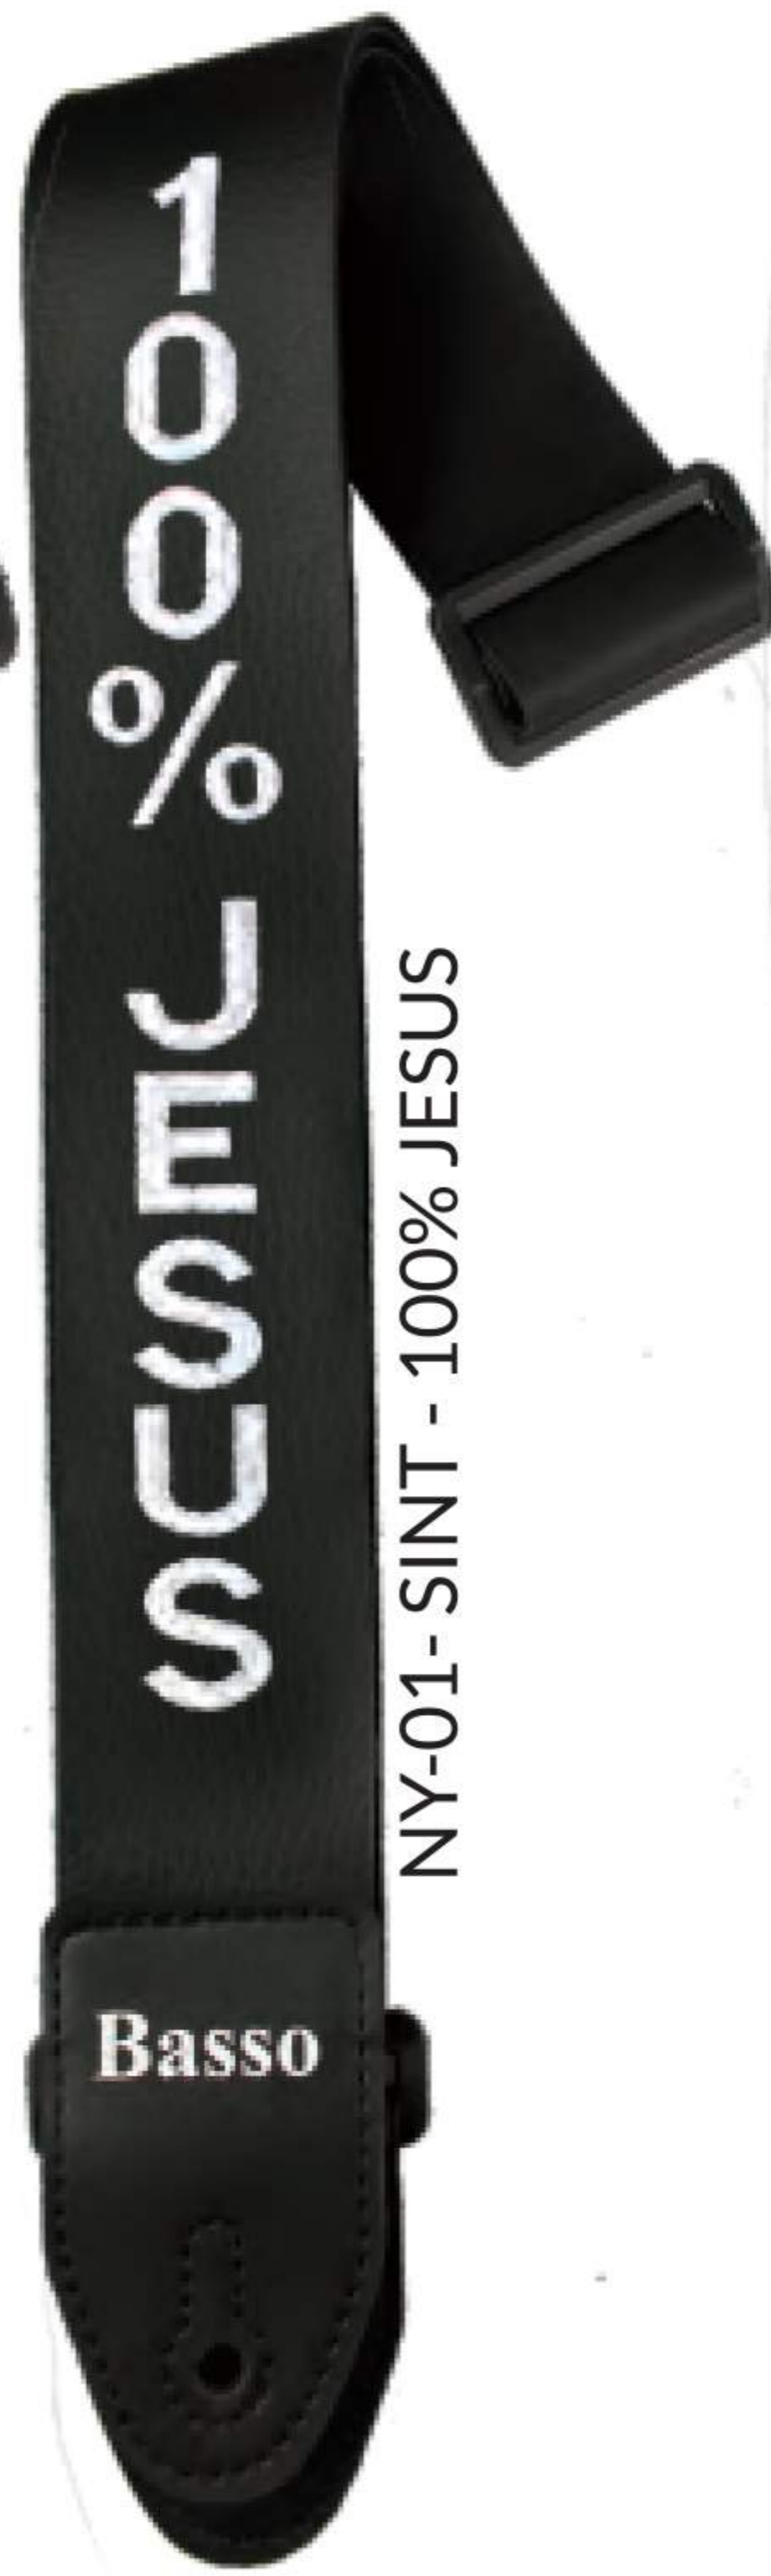

NY-01-SINT - 100% JESUS