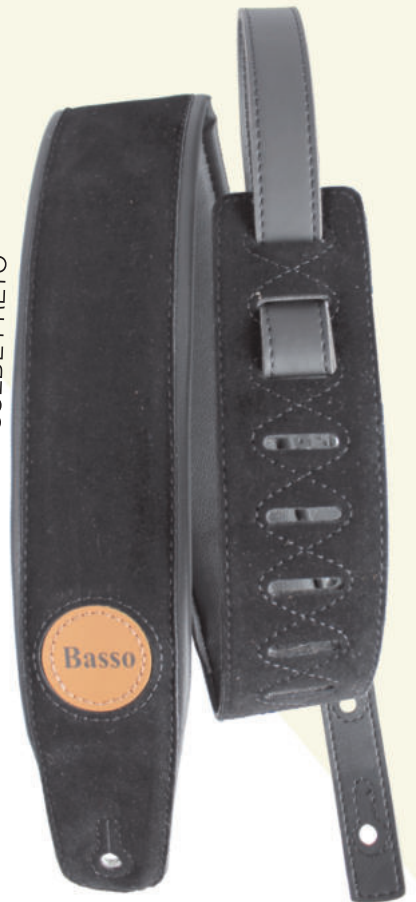

QS 04

Porta
Palheta

Porta
Palheta

QS 06

Largura: 5 cm
Comprimento: entre 1,10 e 1,60 metros.
SINTÉTICO RECICLÁVEL

CLA 01 SUEDE BEGE

CLA 02 SUEDE AZUL

CLA 03 SUEDE PRETO