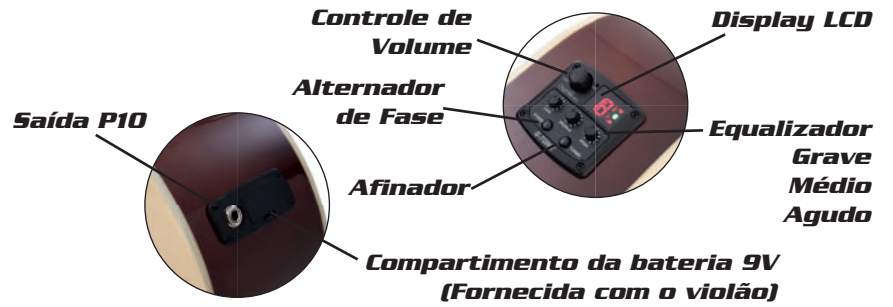

Detalhes violões elétricos: MT39NCE MT39SCE MT41F5E MT41F5CE