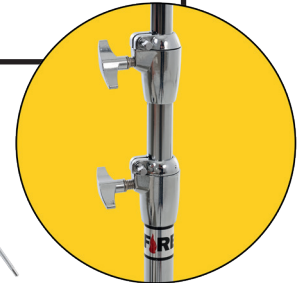

Ref.: 120 Extensor Prato 5/8

Ref.: 45 Tom Holder 3/4" (par)

Ref.: 46 Tom Holder 7/8" (par)

Ref.: 47 Tom Holder Joint Ball Duplo 15.3

Ref.: 48 Tom Holder Joint Ball Simples 15.5

**LANÇAMENTO**

As ferragens da linha 190 são estáveis, leves e ocupam pouco espaço tanto na bag quanto na montagem. Com acabamento cromado de ótimo padrão, conexões maciças com memória e suporte plástico para não danificar os pratos, a linha 190 é perfeita para o músico que precisa de praticidade, confiabilidade e leveza.