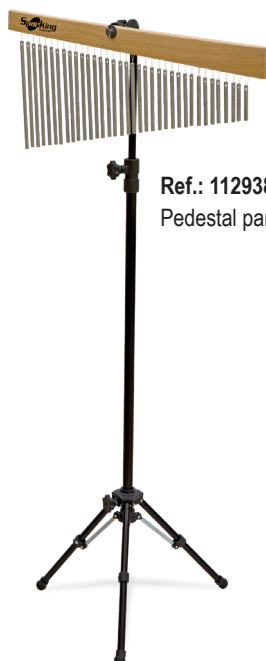

**BLOCO SONORO**

Ref.: 112940  
Bloco Sonoro Grave

Ref.: 112941  
Bloco Sonoro Agudo

Ref.: 112942  
Clamp para Bloco Sonoro

**PADS**

Ref.: 114671 - PAD 12" - Preto / Preto  
Ref.: 112909 - PAD 12" - Amarelo / Preto

Ref.: 113262 - PAD 270 E.V.A - Amarelo / Preto  
Ref.: 113186 - PAD 270 E.V.A - Preto / Preto

Ref.: 113263 - PAD 150 E.V.A - Amarelo / Preto  
Ref.: 113185 - PAD 150 E.V.A - Preto / Preto

Ref.: 112910 - PAD 5" - Amarelo / Preto  
Ref.: 114672 - PAD 5" - Preto / Preto

Ref.: 112911 - PAD 5" de perna - Preto / Preto  
Ref.: 114664 - PAD 5" de perna - Amarelo / Preto

**CARILHÃO**

Ref.: 112938  
Pedestal para Carrilhão

Ref.: 112170 - 36 notas - Aço Cromado  
Ref.: 112238 - 36 notas - Alumínio