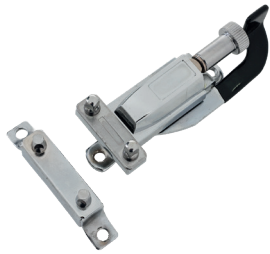

Ref.: 18 Automático de Caixa 2.1