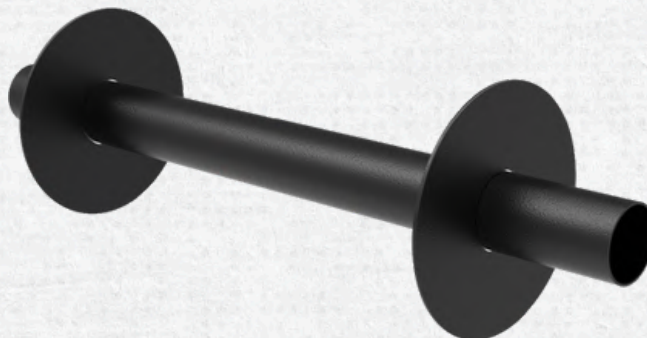

TUBO MK40

TUBO LIGAÇÃO MARK AUDIO 40 CM