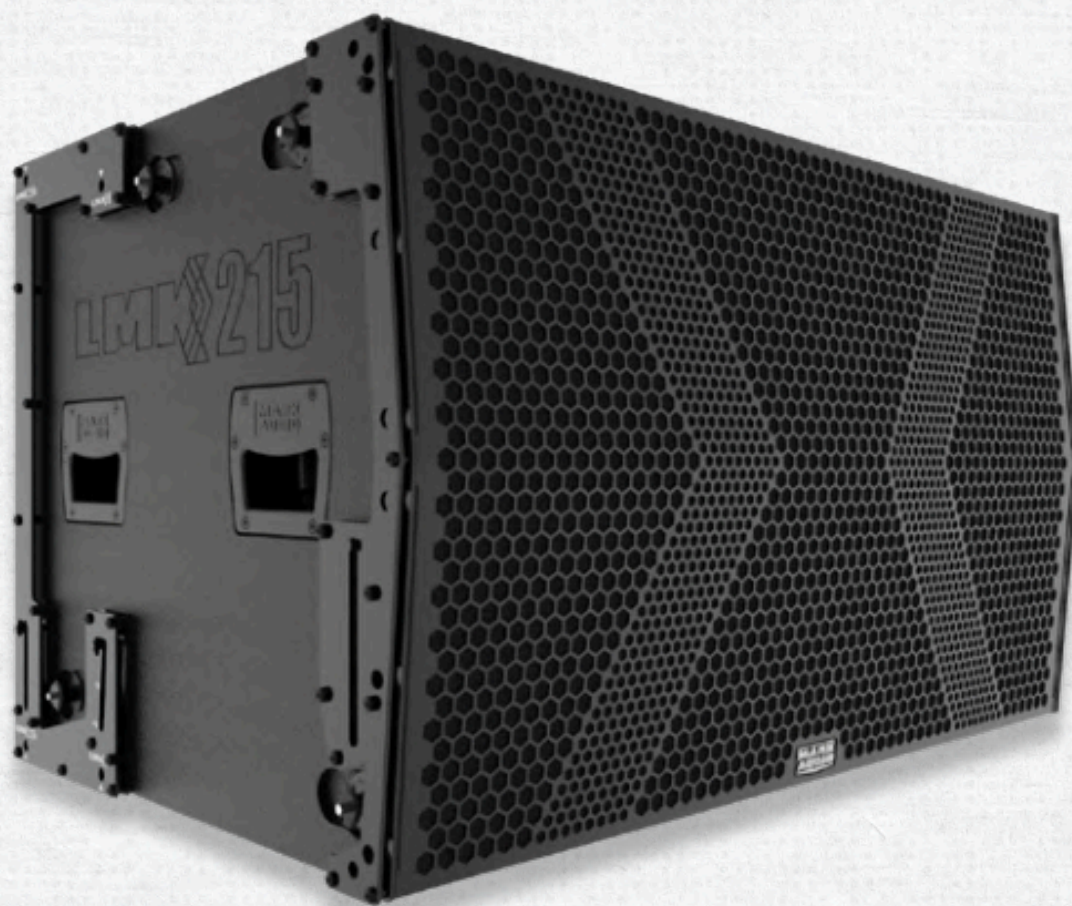

# LMK15

HIGH POWER SUBWOOFER - 1X15

**URBANO**  
REPRESENTAÇÕES

[www.urbanomusic.com.br](http://www.urbanomusic.com.br)   [urbanomusicoficial](#)

# LMK215

HIGH POWER SUBWOOFER - 2X15