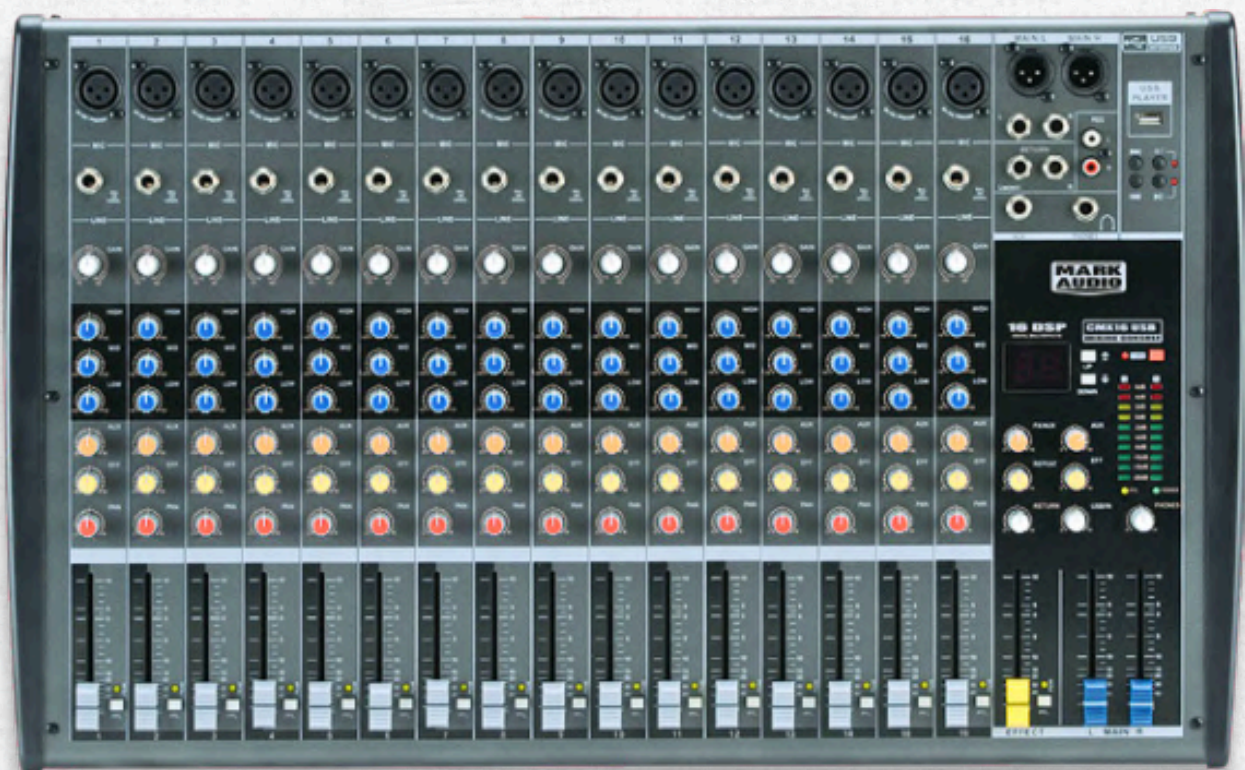

CMX16-USB

MIXER 16 CANAIS COM USB/SD/BT PLAYER INCORPORADO

URBANO
REPRESENTAÇÕES

www.urbanomusic.com.br [urbanomusicoficial](https://www.instagram.com/urbanomusicoficial)