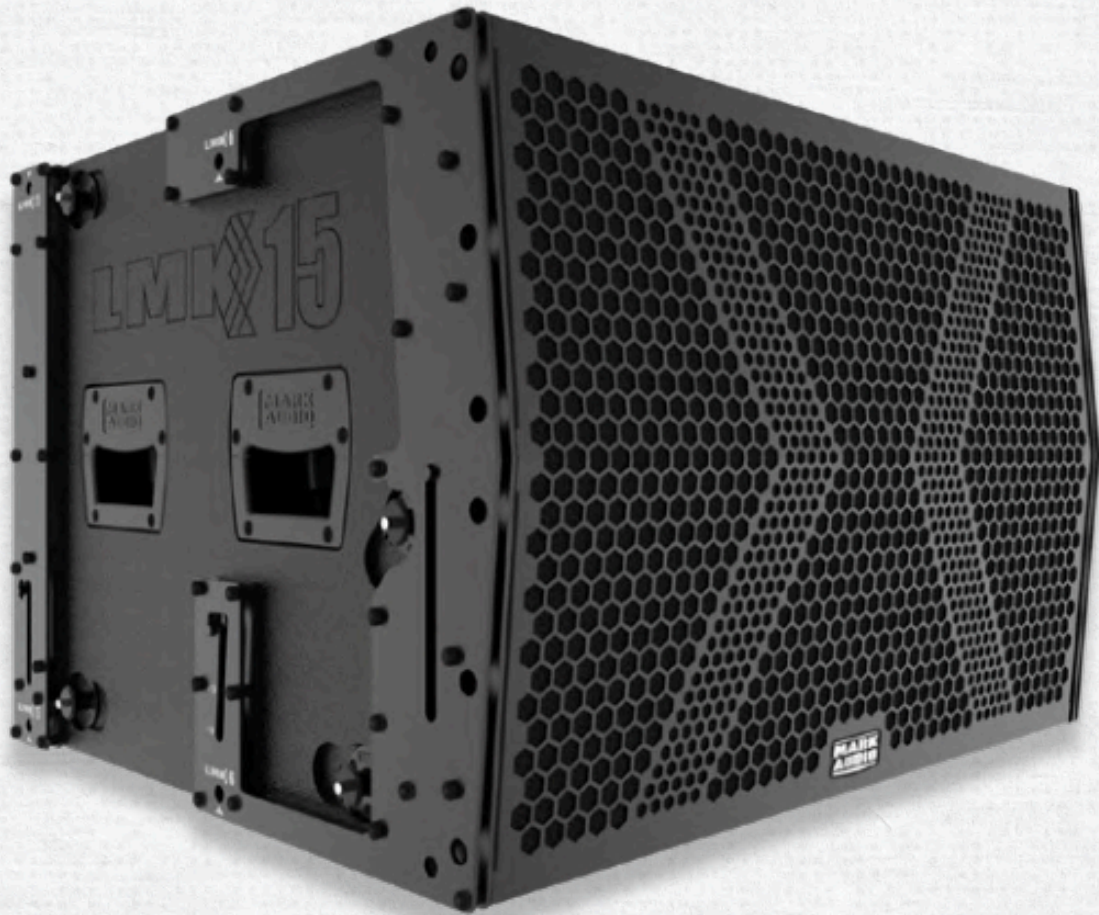

# HMK6

CAIXA ATIVA - 2X6 + 1 DRIVER TITANIUM

**URBANO**  
REPRESENTAÇÕES

[www.urbanomusic.com.br](http://www.urbanomusic.com.br)   [urbanomusicoficial](https://www.instagram.com/urbanomusicoficial)

# LMK15

HIGH POWER SUBWOOFER - 1X15

**URBANO**  
REPRESENTAÇÕES

[www.urbanomusic.com.br](http://www.urbanomusic.com.br)   [urbanomusicoficial](#)

# LMK215

HIGH POWER SUBWOOFER - 2X15