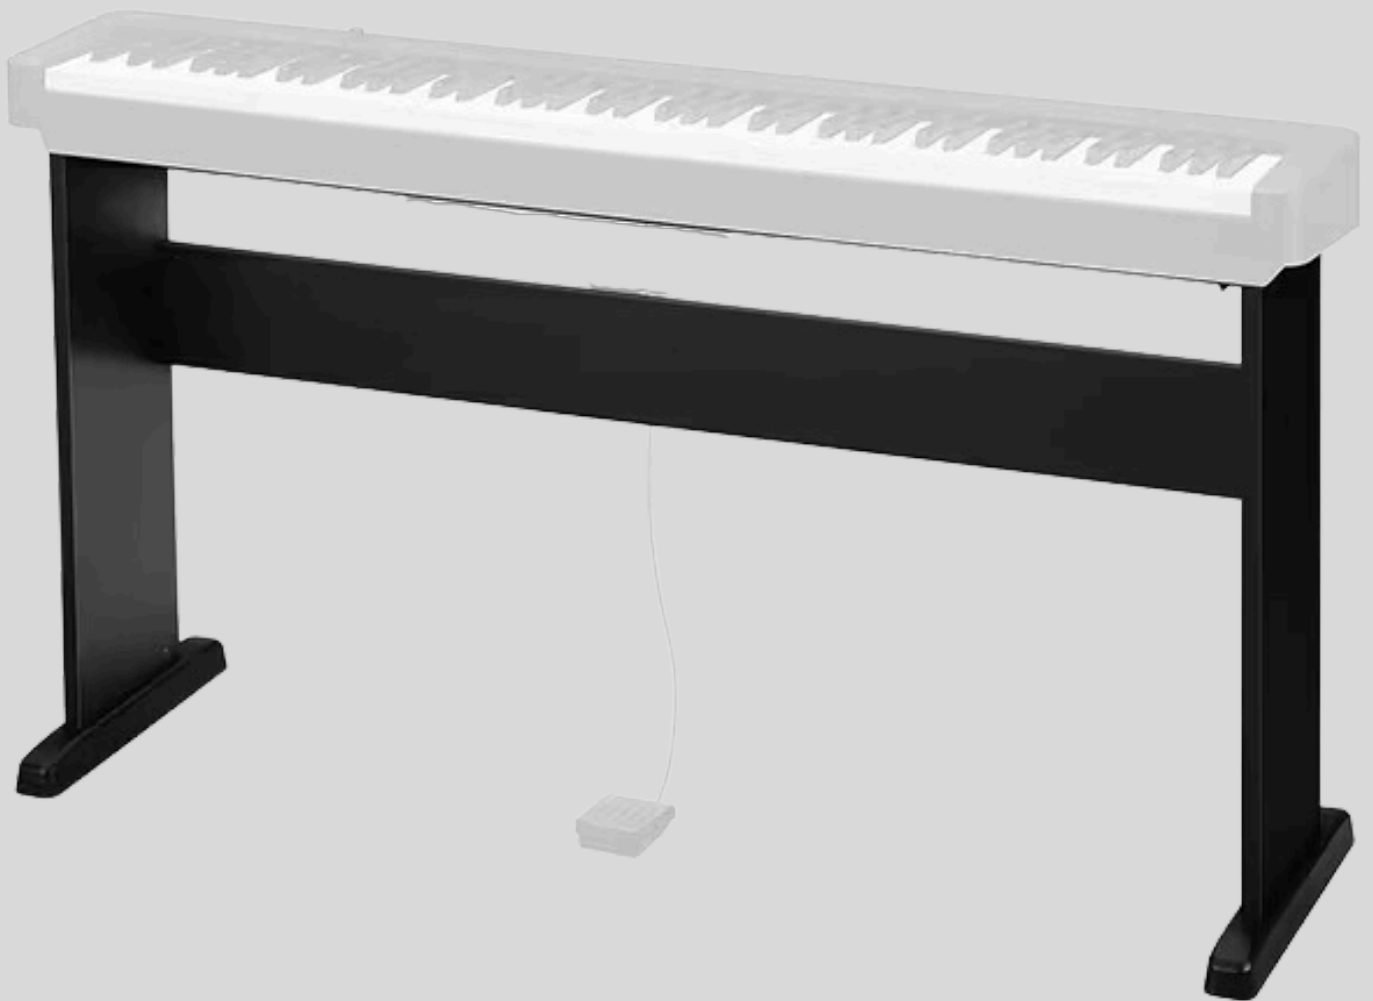

CASIO
TECLADOS

CS-46P BK

URBANO
REPRESENTAÇÕES

www.urbanomusic.com.br [urbanomusicoficial](https://www.instagram.com/urbanomusicoficial)