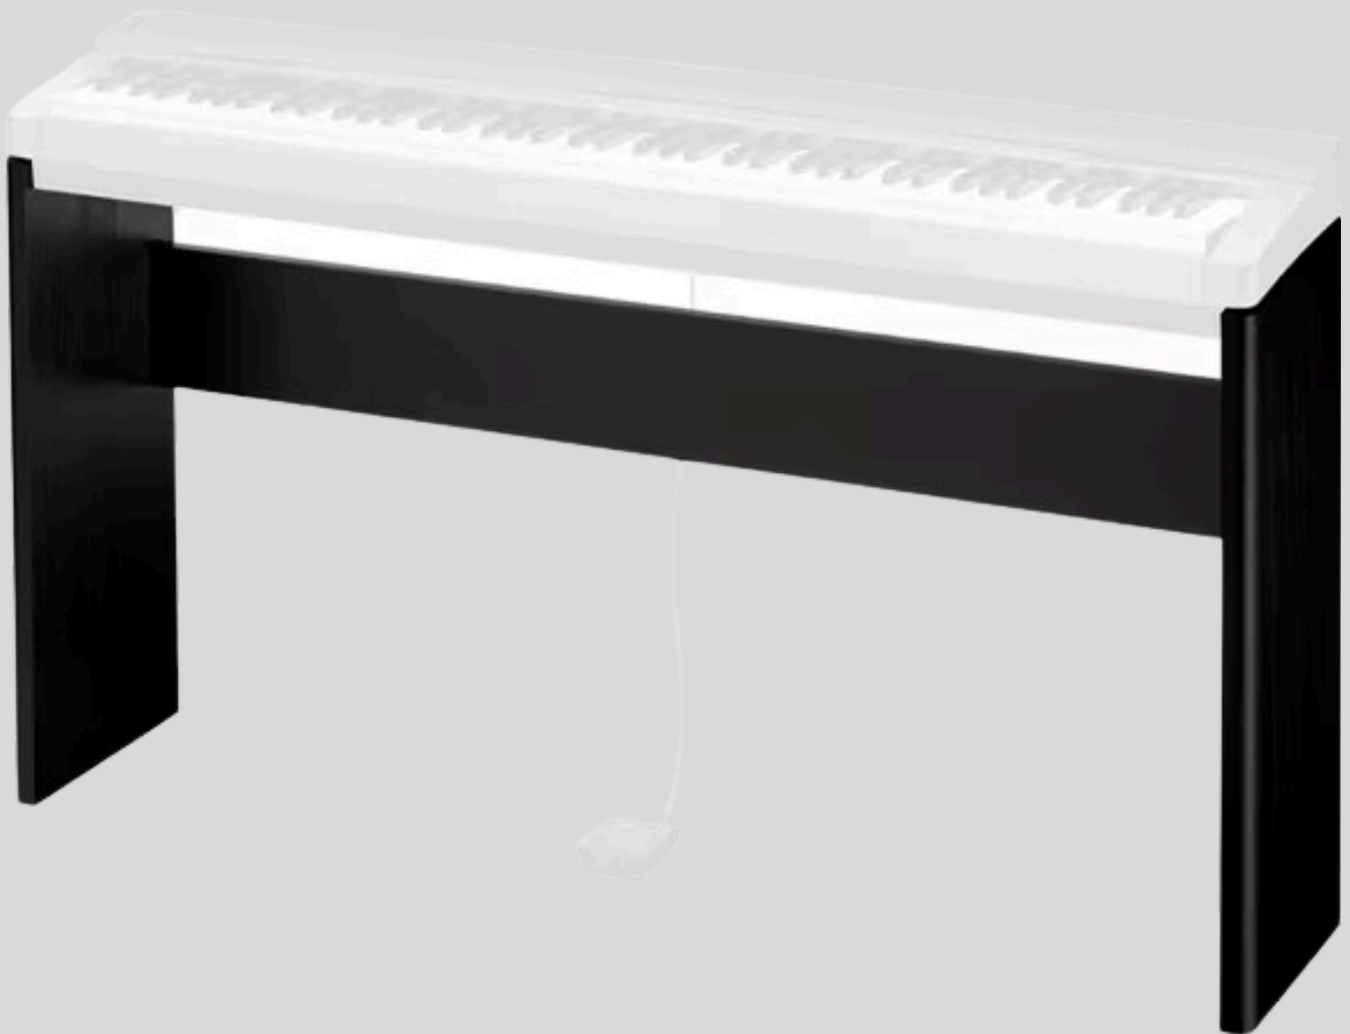

CASIO
TECLADOS

CS-67P BK

STAND PARA PIANOS LINHA PRIVIA (PX-350, PX-330, PX-3, PX-150, PX-135, PX-130, PX-160BK/GD/WE , PX-360MBK , PX-560MBE , PX- A100RD/BE) NAS VERSÕES EM PRETO. **NÃO INCLUI PEDAL SUSTAIN (PEDAL SP-32/33 VENDIDO SEPARADAMENTE).**

URBANO
REPRESENTAÇÕES

www.urbanomusic.com.br [urbanomusicoficial](https://www.instagram.com/urbanomusicoficial)