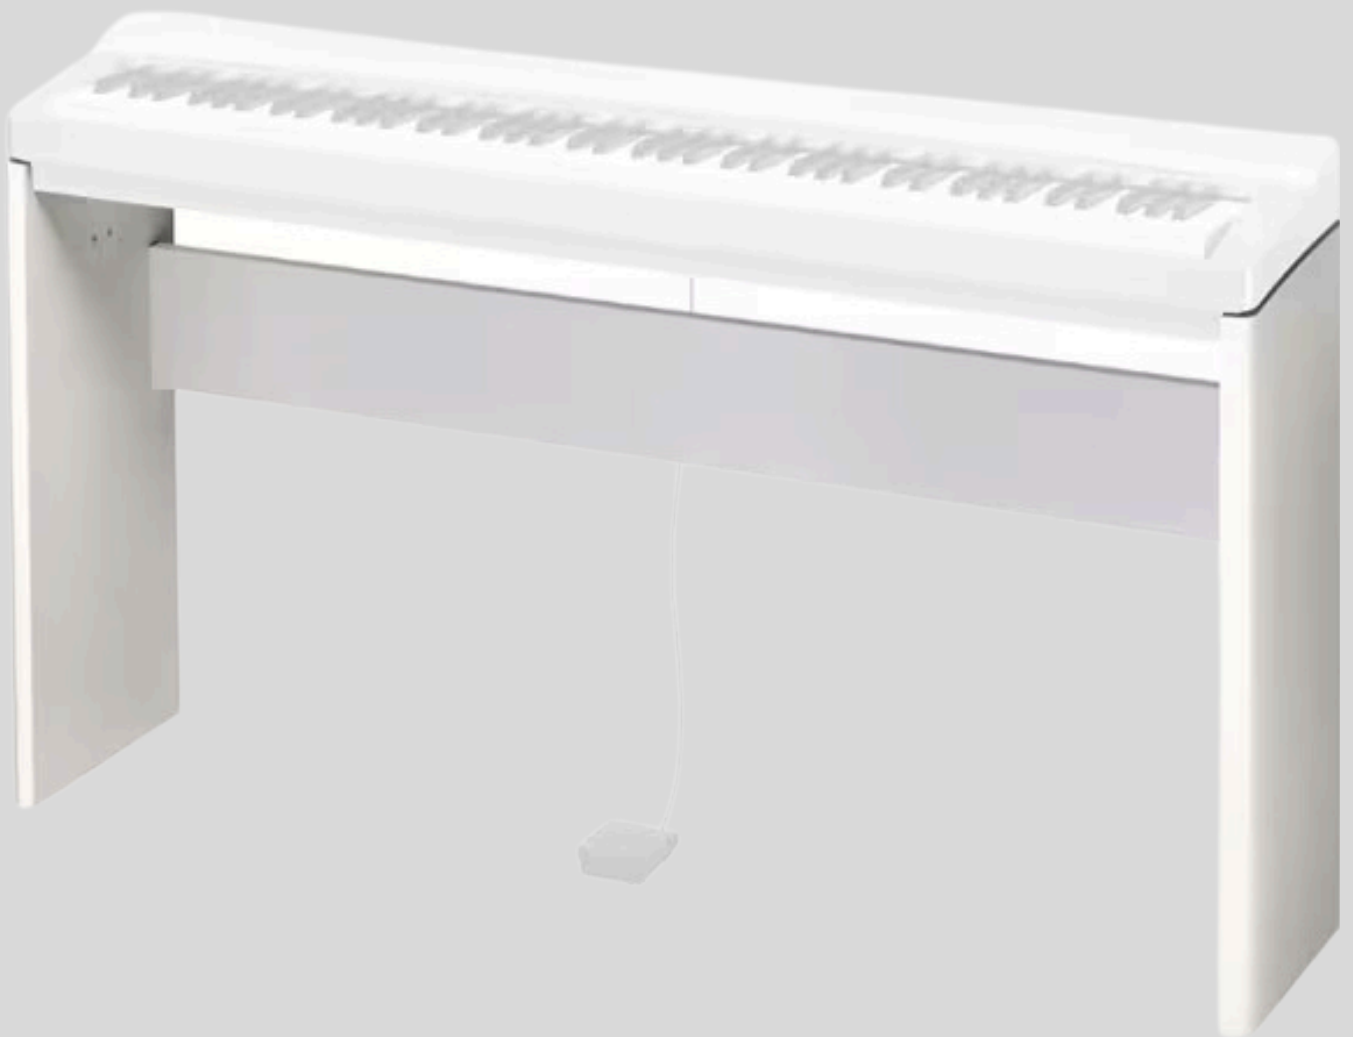

CASIO
TECLADOS

CS-67P WE

STAND PARA PIANOS LINHA PRIVIA (PX-350, PX-330, PX-5, PX-150, PX-135, PX-130, PX-160BK/GD/WE ,
PX-360MBK , PX-560MBE , PX-A100RD/BE) NAS VERSÕES EM BRANCO. **NÃO INCLUI PEDAL SUSTAIN.**

URBANO
REPRESENTAÇÕES

www.urbanomusic.com.br [urbanomusicoficial](https://www.instagram.com/urbanomusicoficial)