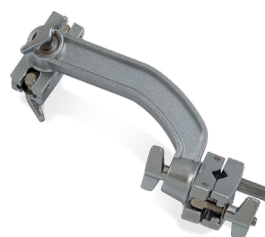

REF.: 213
CLAMP 02 POSIÇÕES ARTICULADO 6.4